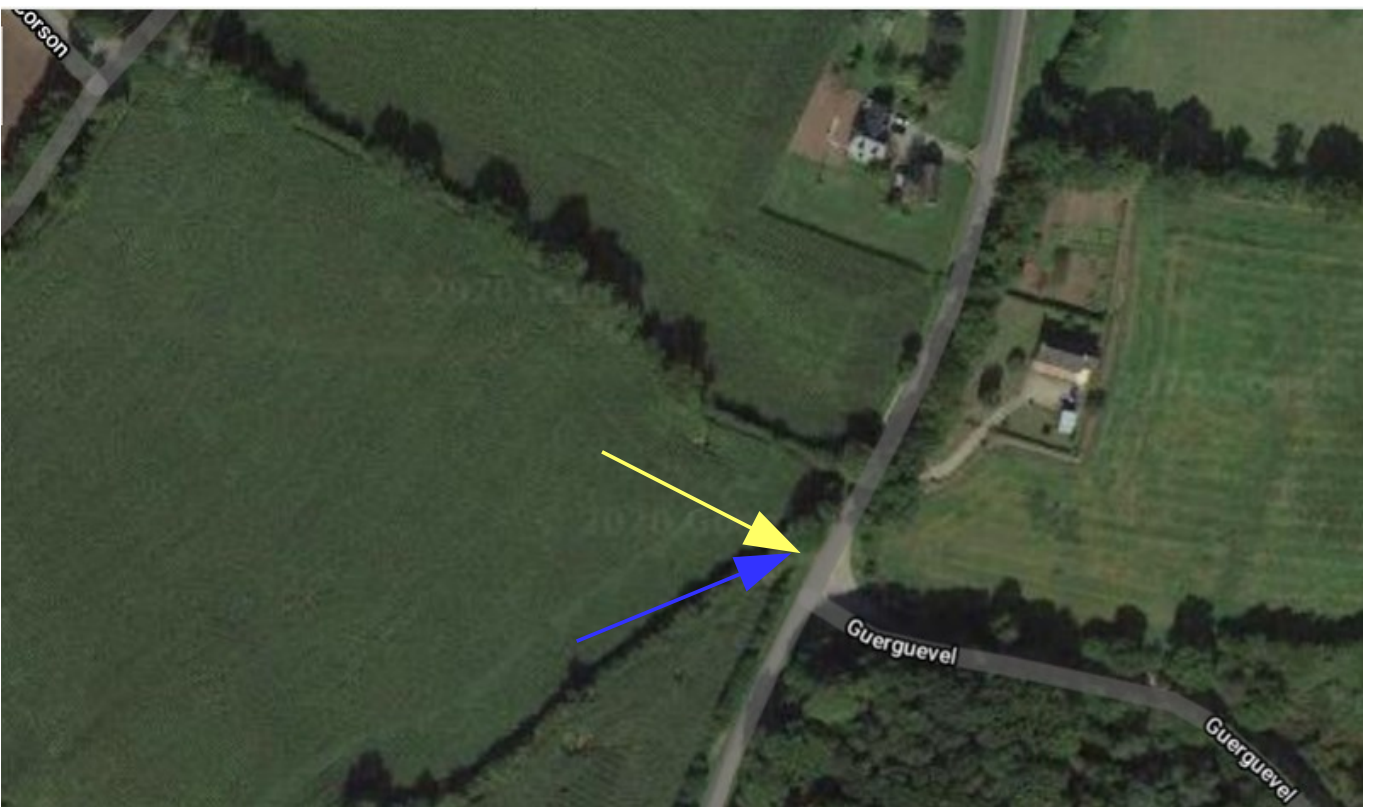

- LEGENDE**
-  DECHETS MENAGERS
 -  TRI SELECTIF BAC JAUNE
 -  VERRES

CHEMIN DE LA FONTAINE (ALL TY COËT)

PLACE DU 19 MARS ET PORS HIR

RUE DE PONT YVON POINT 1

RUE DE PONT YVON POINT 2

RESIDENCE DE L'ECOLE

KERNIVINEN BRAS

TY RU

KERNEVEZ

GUERGUEVEL

PARK LUCAS

CHEMIN DE RUNEMEC 1

CHEMIN DE RUNEMEC 2

CHEMIN DE RUNEMEC - CHEMIN DU HAUT BEL AIR

BEL AIR

BEL AIR – CHEMIN DE KERGUEZENEC

PETIT BOIS DE LA ROCHE

KERNIVINEN BIAN

COTE DE LAMBRAT

CALEDERN

KERMADIC

KERGUENAN

PRAT MEUR

KERCADIOU

RUE DE TREDRAN POINT 1

RUE DE TREDRAN POINT 2

RUE DE TREDRAN POINT 3

PARC LAN CORSON