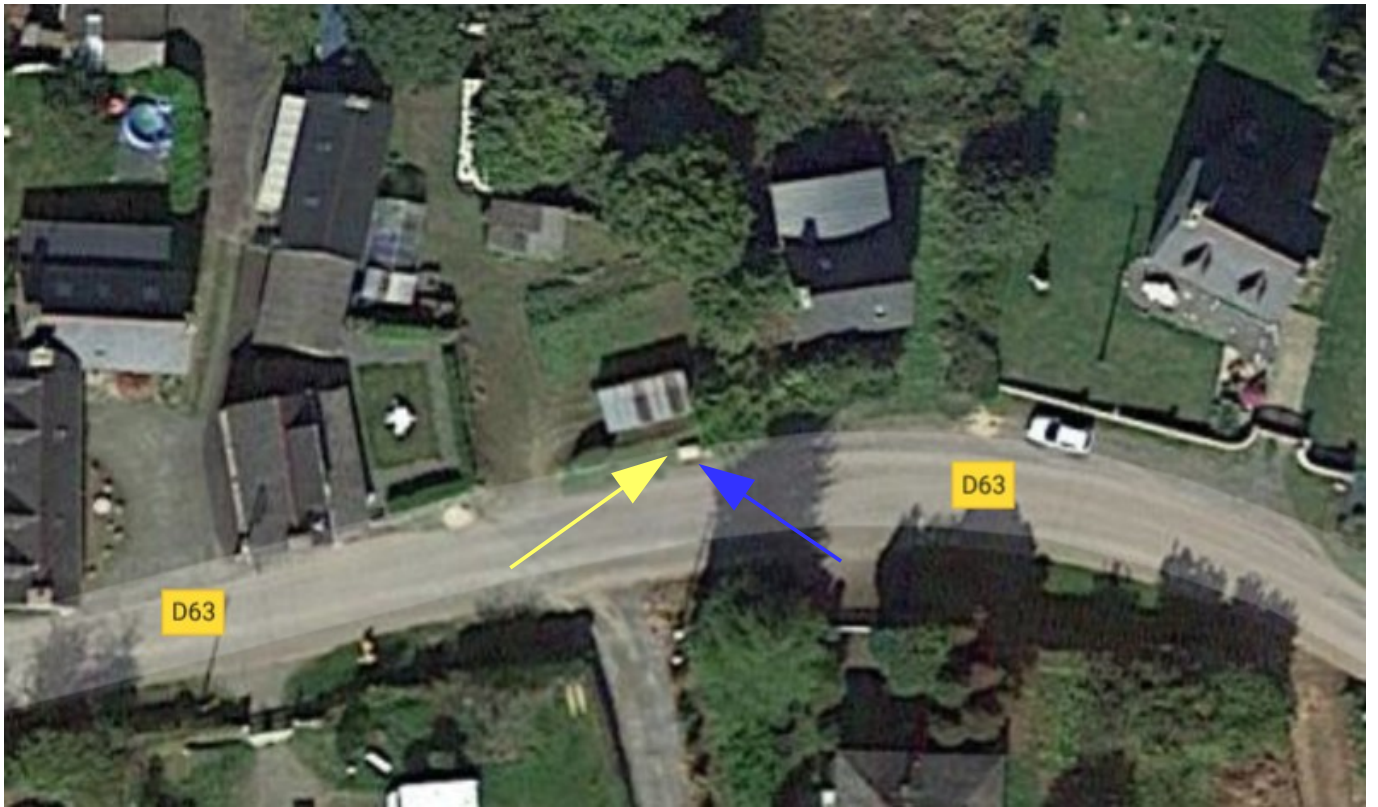

- LEGENDE**
-  DECHETS MENAGERS
 -  TRI SELECTIF BAC JAUNE
 -  VERRES

CHEMIN DE LA FONTAINE (ALL TY COËT)

PLACE DU 19 MARS ET PORS HIR

RUE DE PONT YVON POINT 1

RUE DE PONT YVON POINT 2

RESIDENCE DE L'ECOLE

BEL AIR

BEL AIR – CHEMIN DE KERGUEZENEC

PETIT BOIS DE LA ROCHE

KERNIVINEN BIAN

COTE DE LAMBRAT

CALEDERN

KERMADIC

KERGUENAN

PRAT MEUR

KERCADIOU

RUE DE TREDRAN POINT 1

RUE DE TREDRAN POINT 2

RUE DE TREDRAN POINT 3

PARC LAN CORSON