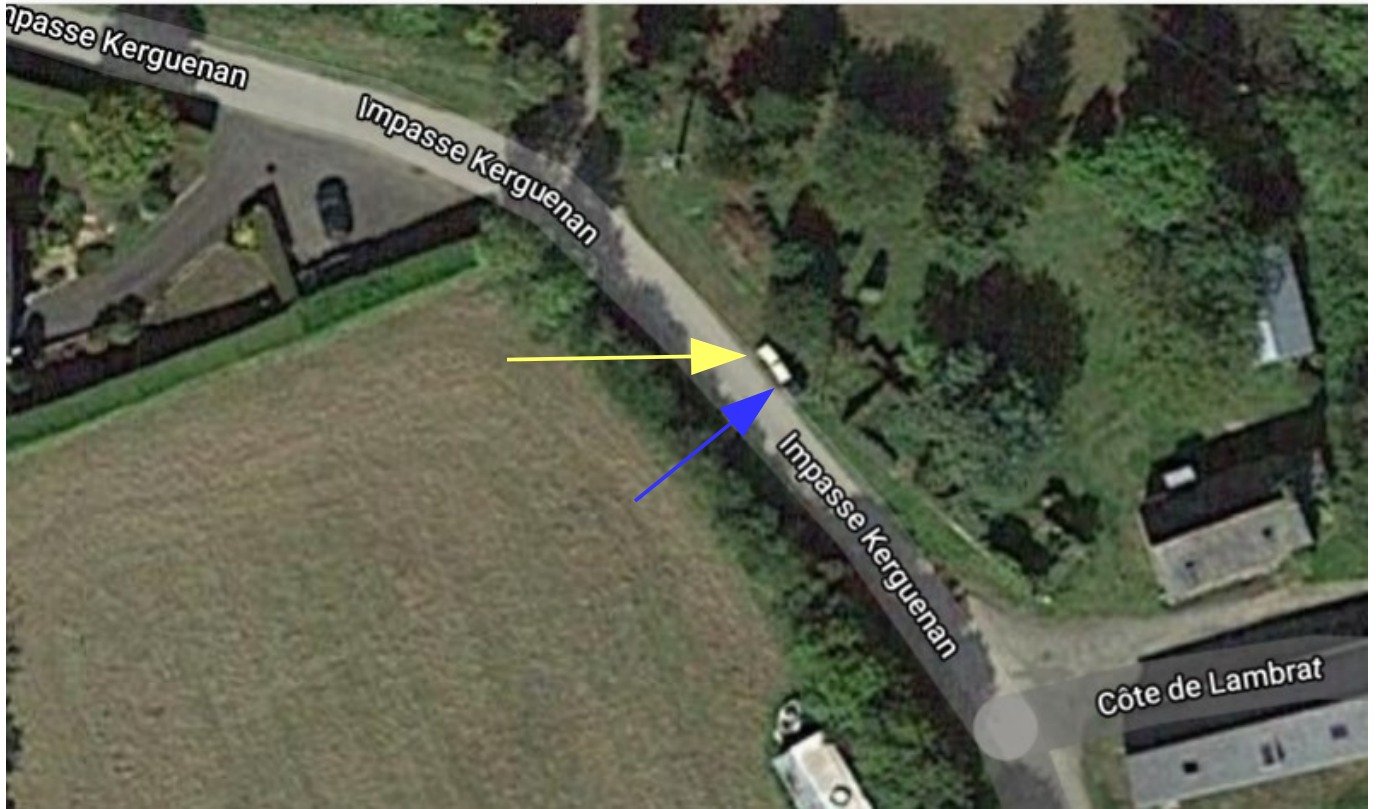

- LEGENDE**
-  DECHETS MENAGERS
 -  TRI SELECTIF BAC JAUNE
 -  VERRES

CHEMIN DE LA FONTAINE (ALL TY COËT)

PLACE DU 19 MARS ET PORS HIR

RUE DE PONT YVON POINT 1

RUE DE PONT YVON POINT 2

RESIDENCE DE L'ECOLE

BEL AIR

BEL AIR – CHEMIN DE KERGUEZENEC

PETIT BOIS DE LA ROCHE

KERNIVINEN BIAN

COTE DE LAMBRAT

CALEDERN

KERMADIC

KERGUENAN

PRAT MEUR

KERCADIOU

RUE DE TREDRAN POINT 1

RUE DE TREDRAN POINT 2

RUE DE TREDRAN POINT 3

PARC LAN CORSON