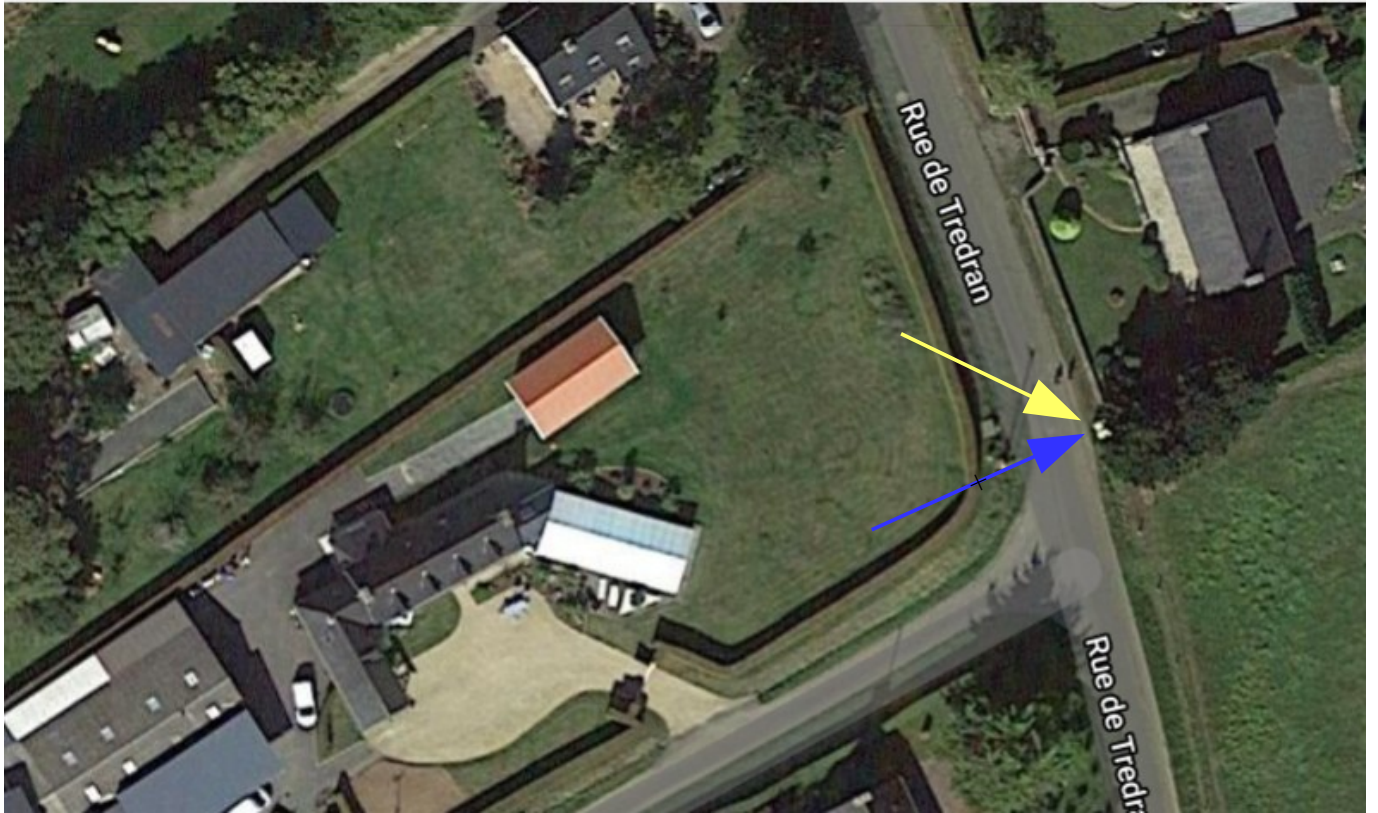

- LEGENDE**
-  DECHETS MENAGERS
 -  TRI SELECTIF BAC JAUNE
 -  VERRES

CHEMIN DE LA FONTAINE (ALL TY COËT)

PLACE DU 19 MARS ET PORS HIR

RUE DE PONT YVON POINT 1

RUE DE PONT YVON POINT 2

RESIDENCE DE L'ECOLE

BEL AIR

BEL AIR – CHEMIN DE KERGUEZENEC

PETIT BOIS DE LA ROCHE

KERNIVINEN BIAN

COTE DE LAMBRAT

CALEDERN

KERMADIC

KERGUENAN

PRAT MEUR

KERCADIOU

RUE DE TREDRAN POINT 1

RUE DE TREDRAN POINT 2

RUE DE TREDRAN POINT 3

PARC LAN CORSON