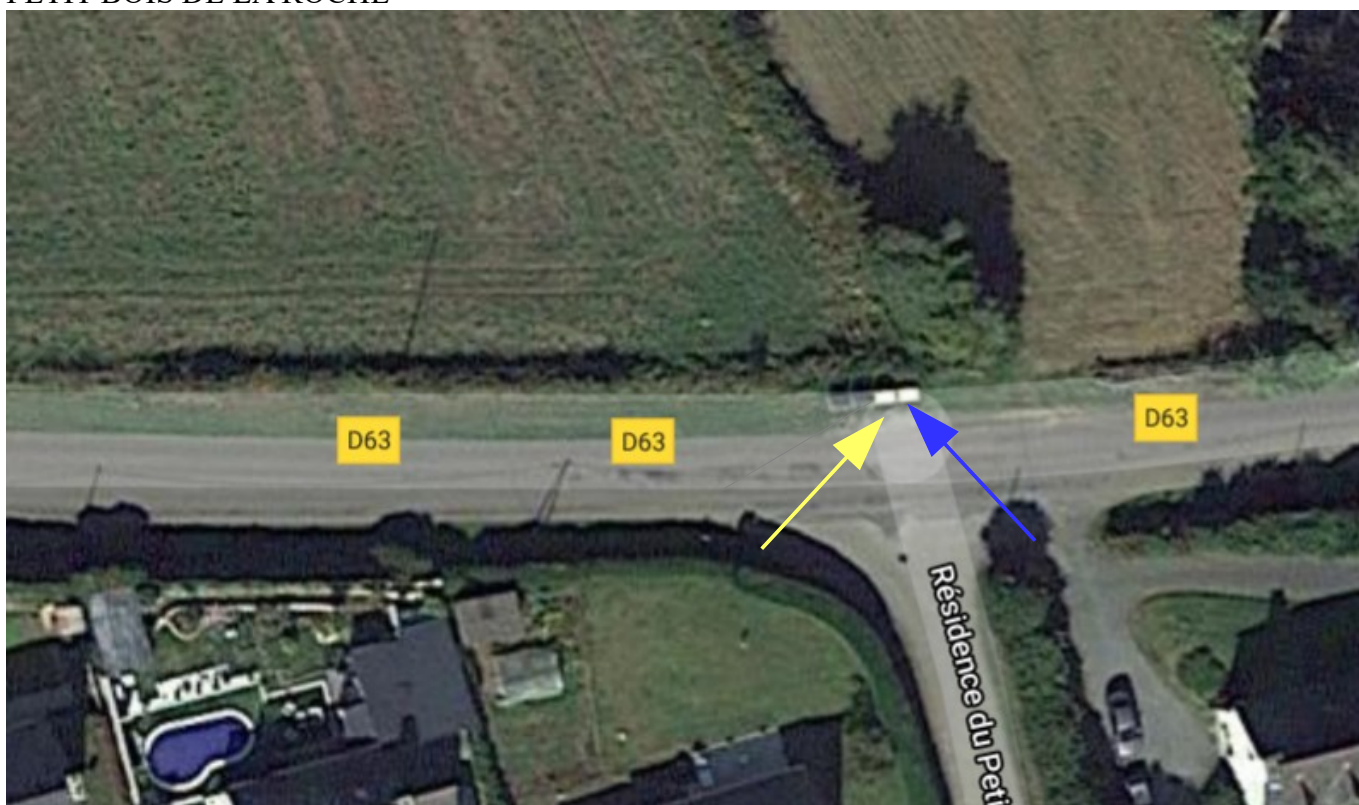

- LEGENDE**
-  DECHETS MENAGERS
 -  TRI SELECTIF BAC JAUNE
 -  VERRES

CHEMIN DE LA FONTAINE (ALL TY COËT)

PLACE DU 19 MARS ET PORS HIR

RUE DE PONT YVON POINT 1

RUE DE PONT YVON POINT 2

RESIDENCE DE L'ECOLE

KERNIVINEN BRAS

TY RU

KERNEVEZ

GUERGUEVEL

PARK LUCAS

CHEMIN DE RUNEMEC 1

CHEMIN DE RUNEMEC 2

CHEMIN DE RUNEMEC - CHEMIN DU HAUT BEL AIR

BEL AIR

BEL AIR – CHEMIN DE KERGUEZENEC

PETIT BOIS DE LA ROCHE

KERNIVINEN BIAN

COTE DE LAMBRAT

CALEDERN

KERMADIC

KERGUENAN

PRAT MEUR

KERCADIOU

RUE DE TREDRAN POINT 1

RUE DE TREDRAN POINT 2

RUE DE TREDRAN POINT 3

PARC LAN CORSON