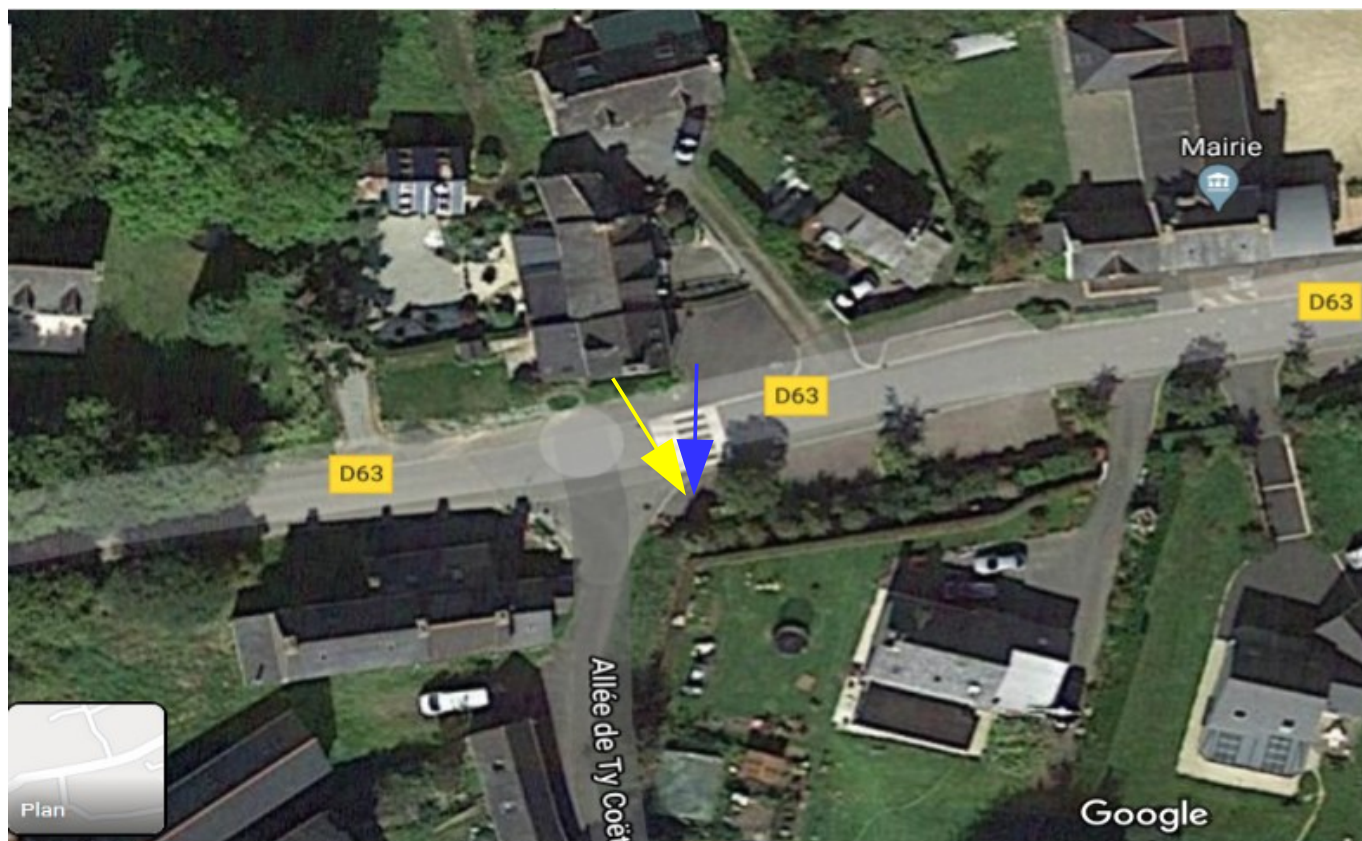

- LEGENDE**
-  DECHETS MENAGERS
 -  TRI SELECTIF BAC JAUNE
 -  VERRES

CHEMIN DE LA FONTAINE (ALL TY COËT)

PLACE DU 19 MARS ET PORS HIR

RUE DE PONT YVON POINT 1

RUE DE PONT YVON POINT 2

RESIDENCE DE L'ECOLE

KERNIVINEN BRAS

TY RU

KERNEVEZ

GUERGUEVEL

PARK LUCAS

CHEMIN DE RUNEMEC 1

CHEMIN DE RUNEMEC 2

CHEMIN DE RUNEMEC - CHEMIN DU HAUT BEL AIR

BEL AIR

BEL AIR – CHEMIN DE KERGUEZENEC

PETIT BOIS DE LA ROCHE

KERNIVINEN BIAN

COTE DE LAMBRAT

CALEDERN

KERMADIC

KERGUENAN

PRAT MEUR

KERCADIOU

RUE DE TREDRAN POINT 1

RUE DE TREDRAN POINT 2

RUE DE TREDRAN POINT 3

PARC LAN CORSON