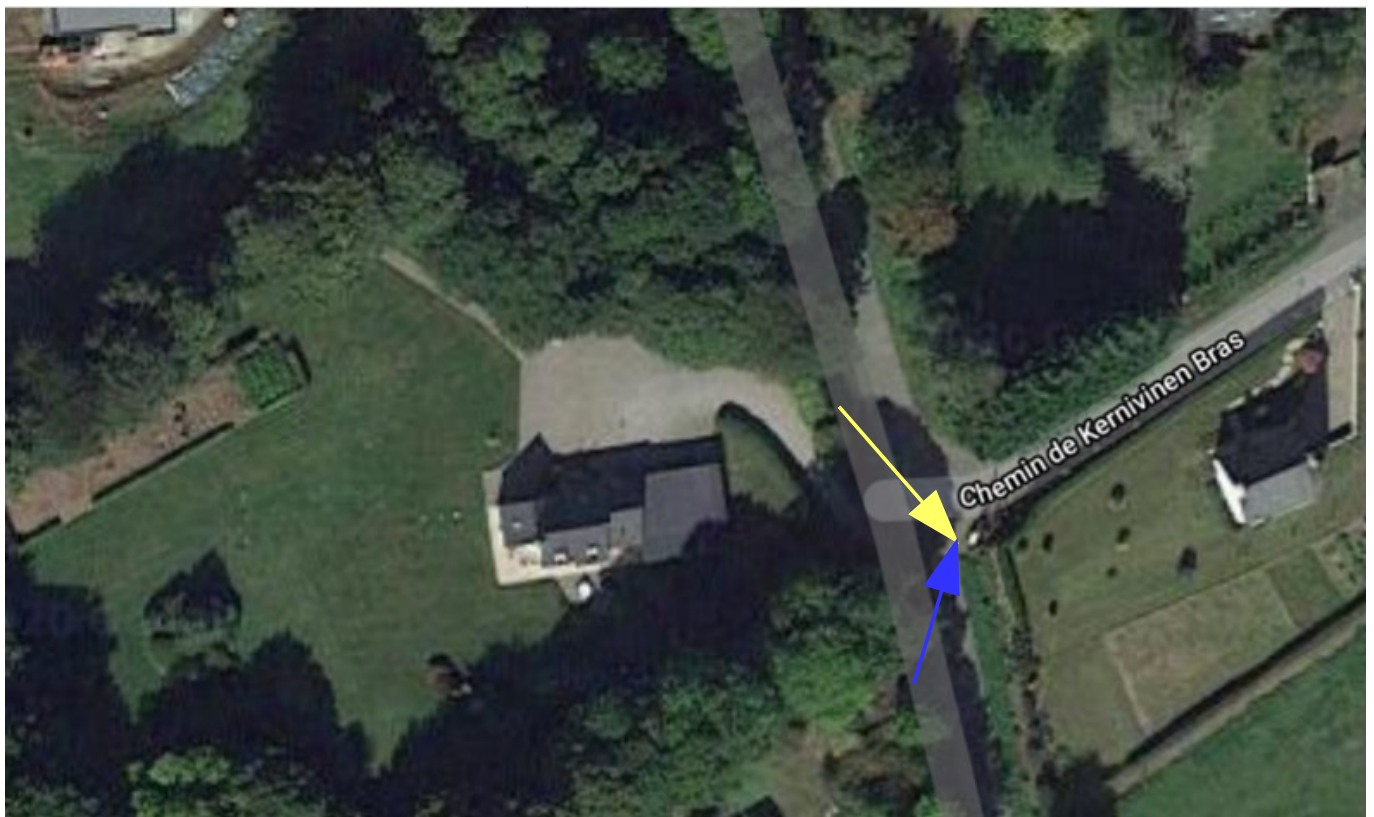

- LEGENDE**
-  DECHETS MENAGERS
 -  TRI SELECTIF BAC JAUNE
 -  VERRES

CHEMIN DE LA FONTAINE (ALL TY COËT)

PLACE DU 19 MARS ET PORS HIR

RUE DE PONT YVON POINT 1

RUE DE PONT YVON POINT 2

RESIDENCE DE L'ECOLE

KERNIVINEN BRAS

TY RU

KERNEVEZ

GUERGUEVEL

PARK LUCAS

CHEMIN DE RUNEMEC 1

CHEMIN DE RUNEMEC 2

CHEMIN DE RUNEMEC - CHEMIN DU HAUT BEL AIR