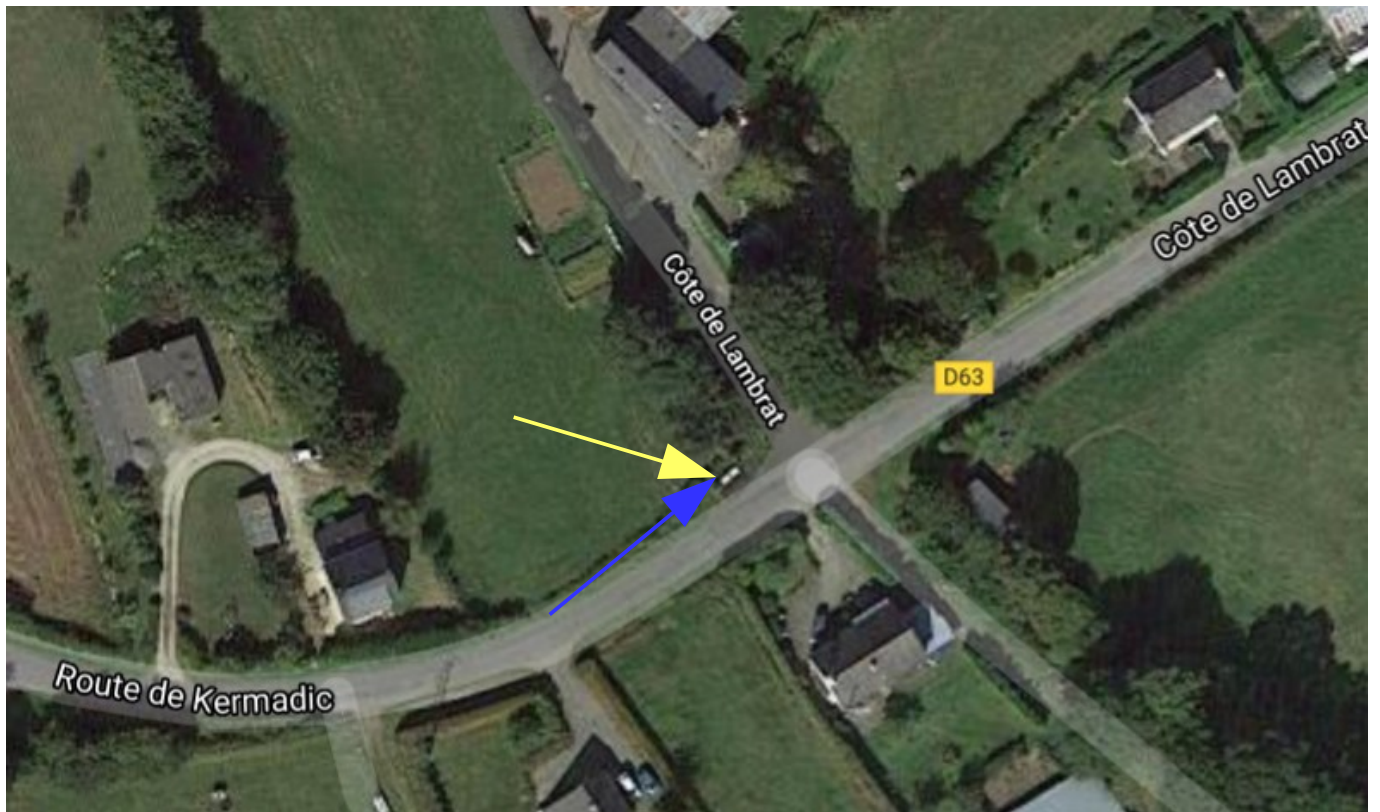

- LEGENDE**
-  DECHETS MENAGERS
 -  TRI SELECTIF BAC JAUNE
 -  VERRES

CHEMIN DE LA FONTAINE (ALL TY COËT)

PLACE DU 19 MARS ET PORS HIR

RUE DE PONT YVON POINT 1

RUE DE PONT YVON POINT 2

RESIDENCE DE L'ECOLE

BEL AIR

BEL AIR – CHEMIN DE KERGUEZENEC

PETIT BOIS DE LA ROCHE

KERNIVINEN BIAN

COTE DE LAMBRAT

CALEDERN

KERMADIC

KERGUENAN

PRAT MEUR

KERCADIOU

RUE DE TREDRAN POINT 1

RUE DE TREDRAN POINT 2

RUE DE TREDRAN POINT 3

PARC LAN CORSON