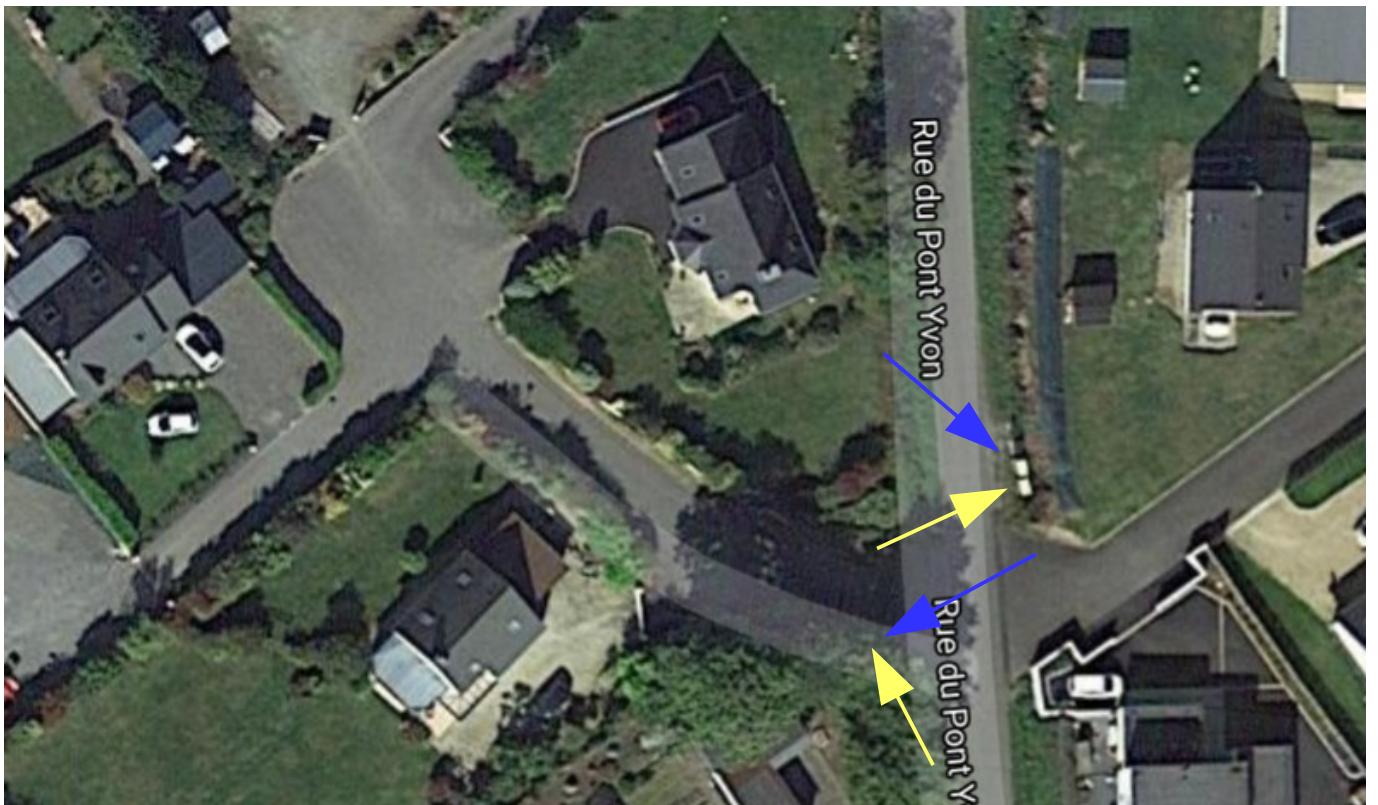

- LEGENDE**
-  DECHETS MENAGERS
 -  TRI SELECTIF BAC JAUNE
 -  VERRES

CHEMIN DE LA FONTAINE (ALL TY COËT)

PLACE DU 19 MARS ET PORS HIR

RUE DE PONT YVON POINT 1

RUE DE PONT YVON POINT 2

RESIDENCE DE L'ECOLE

KERNIVINEN BRAS

TY RU

KERNEVEZ

GUERGUEVEL

PARK LUCAS

CHEMIN DE RUNEMEC 1

CHEMIN DE RUNEMEC 2

CHEMIN DE RUNEMEC - CHEMIN DU HAUT BEL AIR

BEL AIR

BEL AIR – CHEMIN DE KERGUEZENEC

PETIT BOIS DE LA ROCHE

KERNIVINEN BIAN

COTE DE LAMBRAT

CALEDERN

KERMADIC

KERGUENAN

PRAT MEUR

KERCADIOU

RUE DE TREDRAN POINT 1

RUE DE TREDRAN POINT 2

RUE DE TREDRAN POINT 3

PARC LAN CORSON