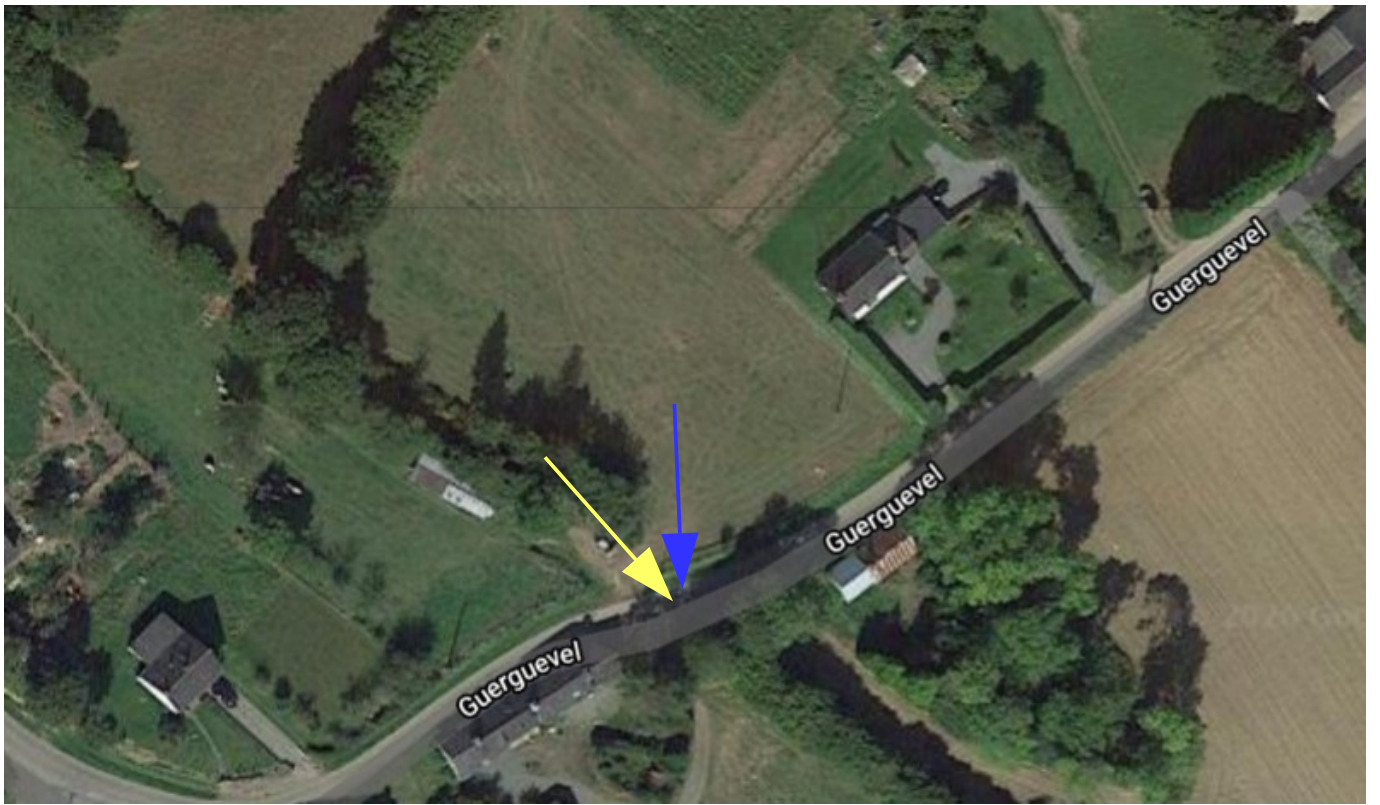

- LEGENDE**
-  DECHETS MENAGERS
 -  TRI SELECTIF BAC JAUNE
 -  VERRES

CHEMIN DE LA FONTAINE (ALL TY COËT)

PLACE DU 19 MARS ET PORS HIR

RUE DE PONT YVON POINT 1

RUE DE PONT YVON POINT 2

RESIDENCE DE L'ECOLE

KERNIVINEN BRAS

TY RU

KERNEVEZ

GUERGUEVEL

PARK LUCAS

CHEMIN DE RUNEMEC 1

CHEMIN DE RUNEMEC 2

CHEMIN DE RUNEMEC - CHEMIN DU HAUT BEL AIR