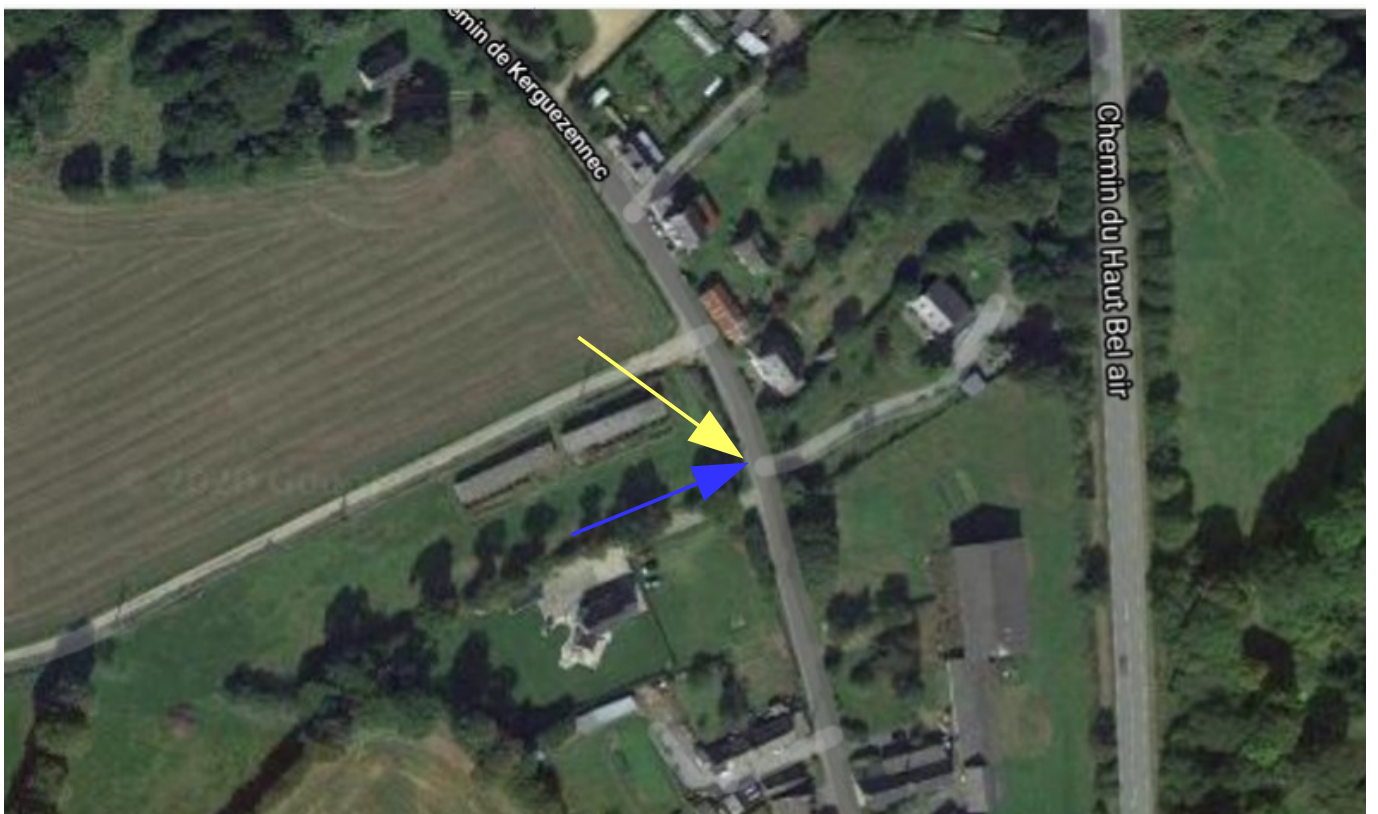

- LEGENDE**
-  DECHETS MENAGERS
 -  TRI SELECTIF BAC JAUNE
 -  VERRES

CHEMIN DE LA FONTAINE (ALL TY COËT)

PLACE DU 19 MARS ET PORS HIR

RUE DE PONT YVON POINT 1

RUE DE PONT YVON POINT 2

RESIDENCE DE L'ECOLE

KERNIVINEN BRAS

TY RU

KERNEVEZ

GUERGUEVEL

PARK LUCAS

CHEMIN DE RUNEMEC 1

CHEMIN DE RUNEMEC 2

CHEMIN DE RUNEMEC - CHEMIN DU HAUT BEL AIR

BEL AIR

BEL AIR – CHEMIN DE KERGUEZENEC

PETIT BOIS DE LA ROCHE

KERNIVINEN BIAN

COTE DE LAMBRAT

CALEDERN

KERMADIC

KERGUENAN