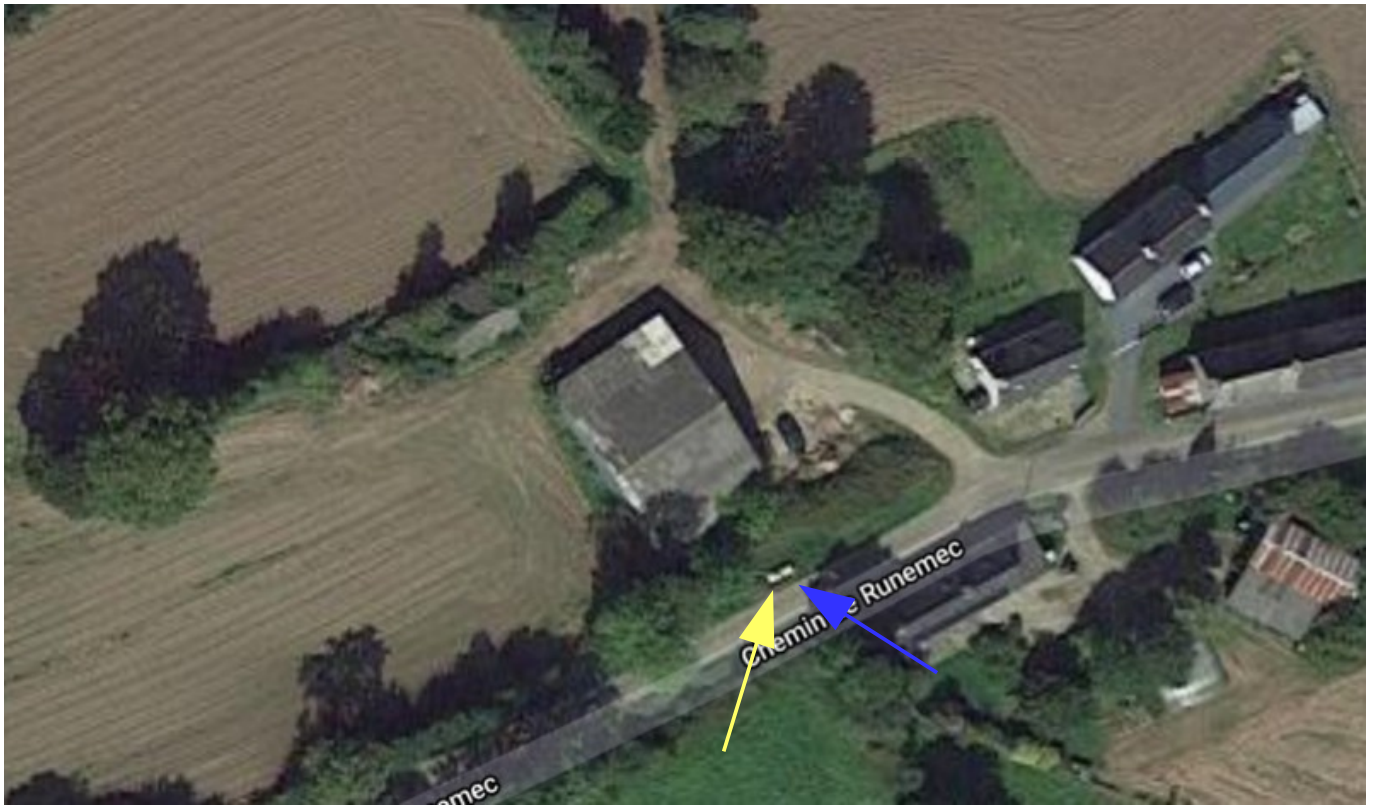

- LEGENDE**
-  DECHETS MENAGERS
 -  TRI SELECTIF BAC JAUNE
 -  VERRES

CHEMIN DE LA FONTAINE (ALL TY COËT)

PLACE DU 19 MARS ET PORS HIR

RUE DE PONT YVON POINT 1

RUE DE PONT YVON POINT 2

RESIDENCE DE L'ECOLE

KERNIVINEN BRAS

TY RU

KERNEVEZ

GUERGUEVEL

PARK LUCAS

CHEMIN DE RUNEMEC 1

CHEMIN DE RUNEMEC 2

CHEMIN DE RUNEMEC - CHEMIN DU HAUT BEL AIR

BEL AIR

BEL AIR – CHEMIN DE KERGUEZENEC

PETIT BOIS DE LA ROCHE

KERNIVINEN BIAN

COTE DE LAMBRAT

CALEDERN

KERMADIC

KERGUENAN