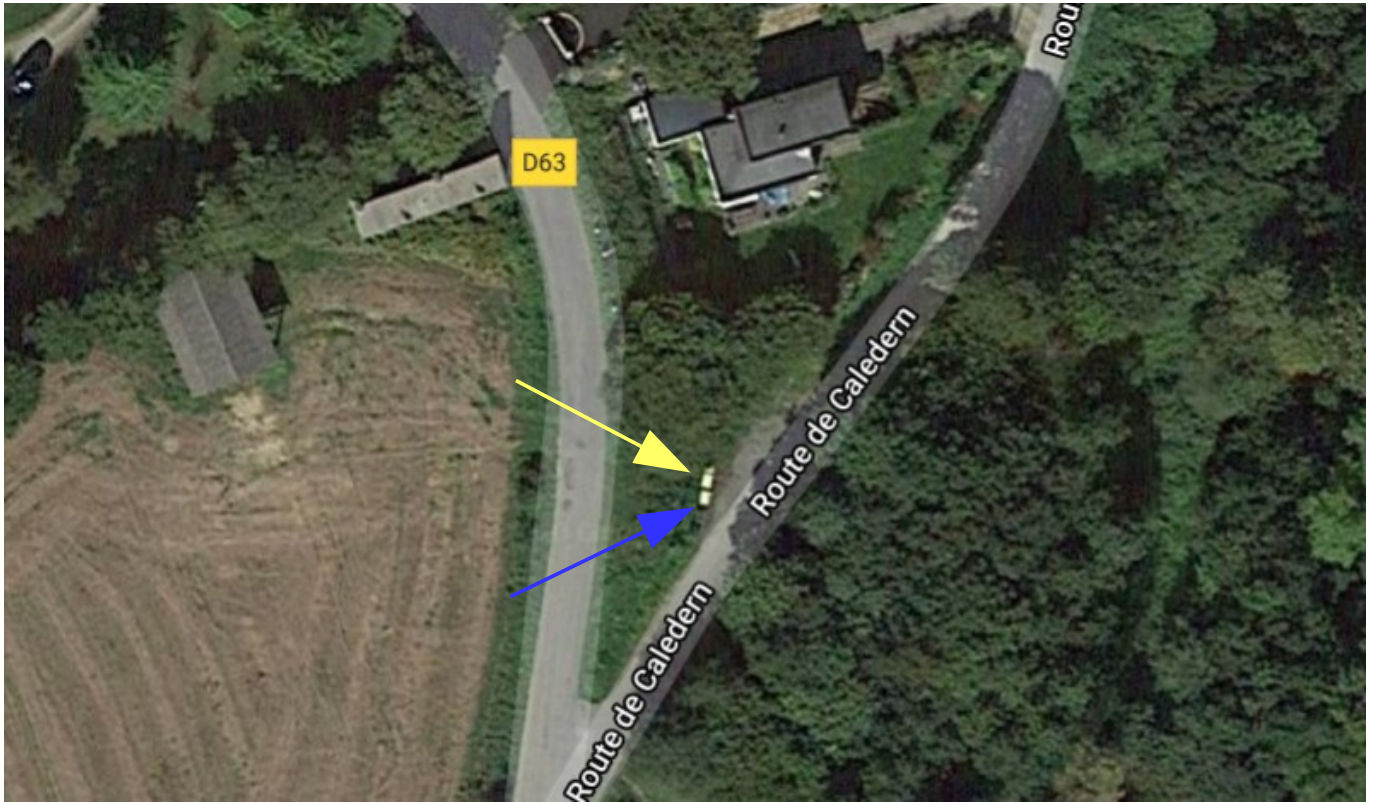

- LEGENDE**
-  DECHETS MENAGERS
 -  TRI SELECTIF BAC JAUNE
 -  VERRES

CHEMIN DE LA FONTAINE (ALL TY COËT)

PLACE DU 19 MARS ET PORS HIR

RUE DE PONT YVON POINT 1

RUE DE PONT YVON POINT 2

RESIDENCE DE L'ECOLE

BEL AIR

BEL AIR – CHEMIN DE KERGUEZENEC

PETIT BOIS DE LA ROCHE

KERNIVINEN BIAN

COTE DE LAMBRAT

CALEDERN

KERMADIC

KERGUENAN

PRAT MEUR

KERCADIOU

RUE DE TREDRAN POINT 1

RUE DE TREDRAN POINT 2

RUE DE TREDRAN POINT 3

PARC LAN CORSON